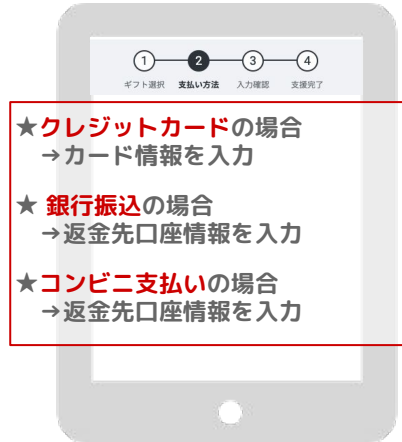

6 支払い情報を入力

- ★クレジットカードの場合
  →カード情報を入力
- ★銀行振込の場合
  →返金先口座情報を入力
- ★コンビニ支払いの場合
  →返金先口座情報を入力

入力したメールアドレス宛にREADYFORからメールが届きます。受信したメールの本文内にあるURLをタップしてください。

7 ギフトお届け先(住所)を入力し
入力内容の確認画面へをクリック