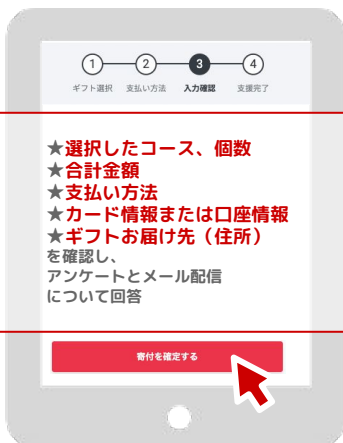

1 プロジェクトの寄付にすすむ
をクリック

2 希望するコースにチェック
を入れ、個数を選択

3 下にスクロールして支払い方法
を選択し、「次に進む」をクリック

※コンビニ支払いは、ファミリーマート、ローソン、ミニストップのみ対応です。寄付金額+システム利用料の合計金額が30万円未満のご寄付でご利用いただけます。

4 はじめて利用する方は新規登録へ
をクリック

5 情報を入力し
メールアドレスで登録をクリック

6 支払い情報を入力

- ★クレジットカードの場合
→カード情報を入力
- ★銀行振込の場合
→返金先口座情報を入力
- ★コンビニ支払いの場合
→返金先口座情報を入力

入力したメールアドレス宛にREADYFORからメールが届きます。受信したメールの本文内にあるURLをタップしてください。

7 ギフトお届け先(住所)を入力し
入力内容の確認画面へをクリック

8 入力情報を最終確認し、
寄付を確定するをクリック

- ★選択したコース、個数
 - ★合計金額
 - ★支払い方法
 - ★カード情報または口座情報
 - ★ギフトお届け先(住所)
- を確認し、アンケートとメール配信について回答

お手続き完了です！