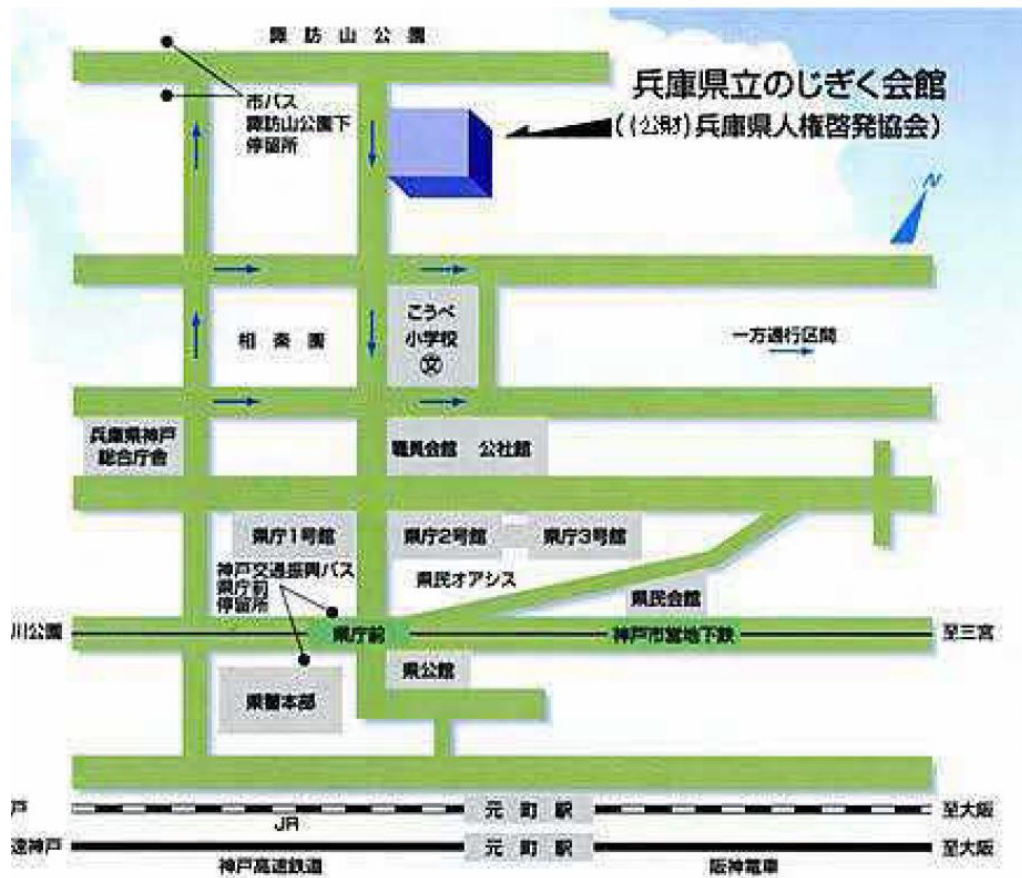

試験会場案内

- 札幌会場** ①北海道庁(札幌市中央区北3条西6丁目) 又は
②北海道庁別館別館(札幌市中央区北3条西7丁目)

○アクセス情報

- ・JR 札幌駅西通り南口から徒歩約8分
- ・地下鉄南北線・東豊線さっぽろ駅10番出口から徒歩約4分
- ・地下鉄南北線・東西線・東豊線大通駅2番出口から徒歩約9分

帯広会場

十勝総合振興局

(帯広市東3条南3丁目1番地)

○アクセス情報

- ・ 十勝バス 循環線東・西廻り「東3条6丁目」下車
- ・ 十勝バス 音更線ほか「西2条1丁目」下車
- ・ 十勝バス 環状線きた廻り「神社前」下車
- ・ 十勝バス 水光線「十勝支庁前」下車
- ・ 拓殖バス 一中線ほか「西2条1丁目」下車

八戸会場 八戸地域地場産業振興センター(ユートリー)

(青森県八戸市一番町1丁目9-22)

○アクセス情報

- ・ JR東北新幹線、東北本線、八戸線、青い森鉄道利用の場合
八戸駅東口から徒歩1分
ユートリーと八戸駅、八戸駅前駐車場は2階連絡通路にて相互接続されています。
- ・ 車の場合
東北自動車道八戸ICから車で7分
八戸駅前駐車場（有料・418台収容可）があります。
- ・ 三沢空港利用の場合
 - ①三沢空港から三沢駅まで連絡バスで約15分
 - ②三沢駅から八戸駅まで電車で約30分

兵庫会場 兵庫県立のじぎく会館（神戸市中央区山本通4丁目22-15）

(公益財団法人 兵庫県人権啓発協会 HP 抜粋)

- ・ JR「元町駅」または阪神電車「元町駅」から北へ徒歩15分
- ・ 神戸市営地下鉄「県庁前駅」下車、北へ徒歩5分
- ・ 神戸市営バス(7系統)諏訪山公園停留所下車2分