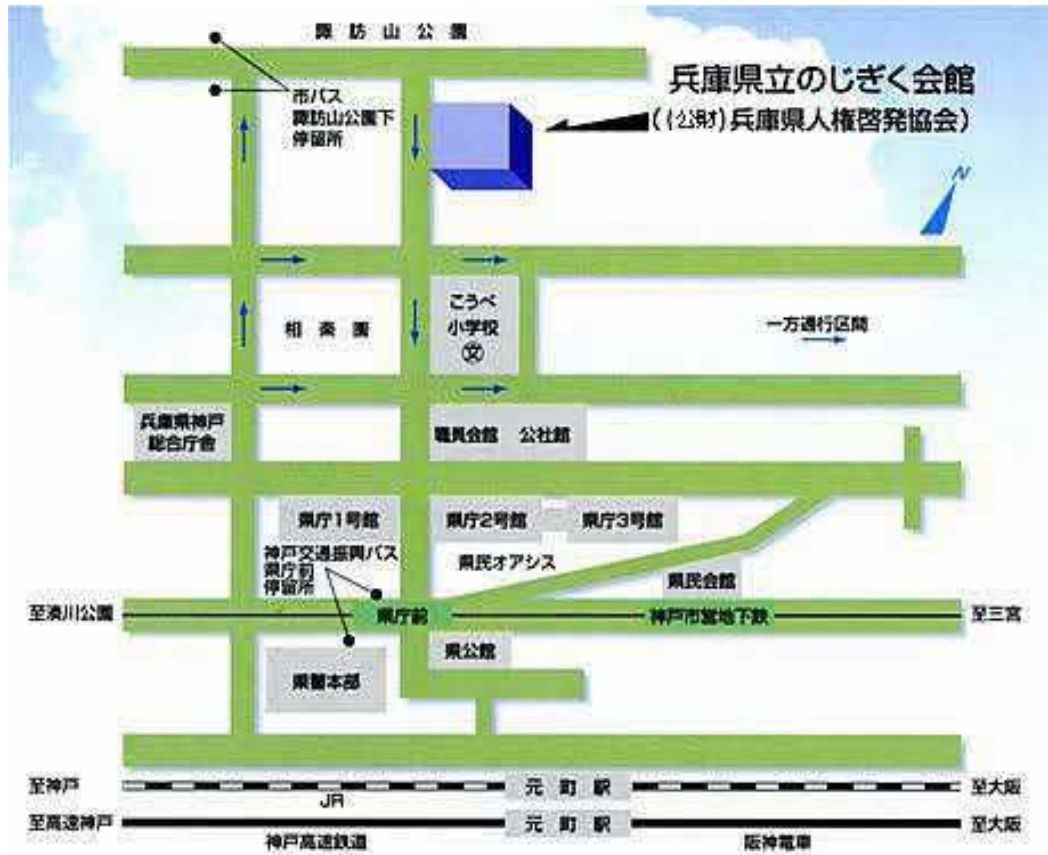

札幌会場のご案内

○試験会場

北海道庁	〒060-8588 北海道札幌市中央区北3条西6丁目 電話：011-204-5373（農政部農政課人事係直通）
------	--

○アクセス情報

最寄駅	JR 札幌駅西通り南口から徒歩約8分
	地下鉄南北線・東豊線さっぽろ駅10番出口から徒歩約4分
	地下鉄南北線・東西線・東豊線大通駅2番出口から徒歩約9分

帯広会場

十勝総合振興局（帯広市東3条南3丁目）

- ・ 十勝バス 循環線東・西廻り「東3条6丁目」下車
- ・ 十勝バス 音更線ほか「西2条1丁目」下車
- ・ 十勝バス 環状線きた廻り「神社前」下車
- ・ 十勝バス 水光線「十勝支庁前」下車
- ・ 拓殖バス 一中線ほか「西2条1丁目」下車

株式会社 東京交通会館（東京都千代田区有楽町 2-10-1）

JR 線	J R 山手線・京浜東北線：有楽町駅（京橋口・中央口（銀座側））徒歩 1 分
地下鉄	有楽町線：有楽町駅（D 8）徒歩 1 分
	有楽町線：銀座一丁目駅（2）徒歩 1 分
	丸ノ内線：銀座駅（C 9）徒歩 3 分
	銀座線：銀座駅（C 9）徒歩 3 分
	日比谷線：銀座駅（C 9）徒歩 3 分
	千代田線：日比谷駅（D 8）徒歩 8 分
	都営三田線：日比谷駅（D 8）徒歩 5 分

※ 株式会社 東京交通会館 HP より

大阪会場

兵庫県立のじぎく会館（兵庫県神戸市中央区山本通 4 丁目 22-15）

- ・ JR「元町駅」または阪神電車「元町駅」から北へ徒歩 15 分
- ・ 神戸市営地下鉄「県庁前駅」下車、北へ徒歩 5 分
- ・ 神戸市営バス（7 系統）諏訪山公園停留所下車 2 分

※ （公財）兵庫県人権啓発協会 HP より

大阪会場

TKP大阪御堂筋カンファレンスセンター (大阪府大阪市中央区淡路町 3-5-13 創建御堂筋ビル)