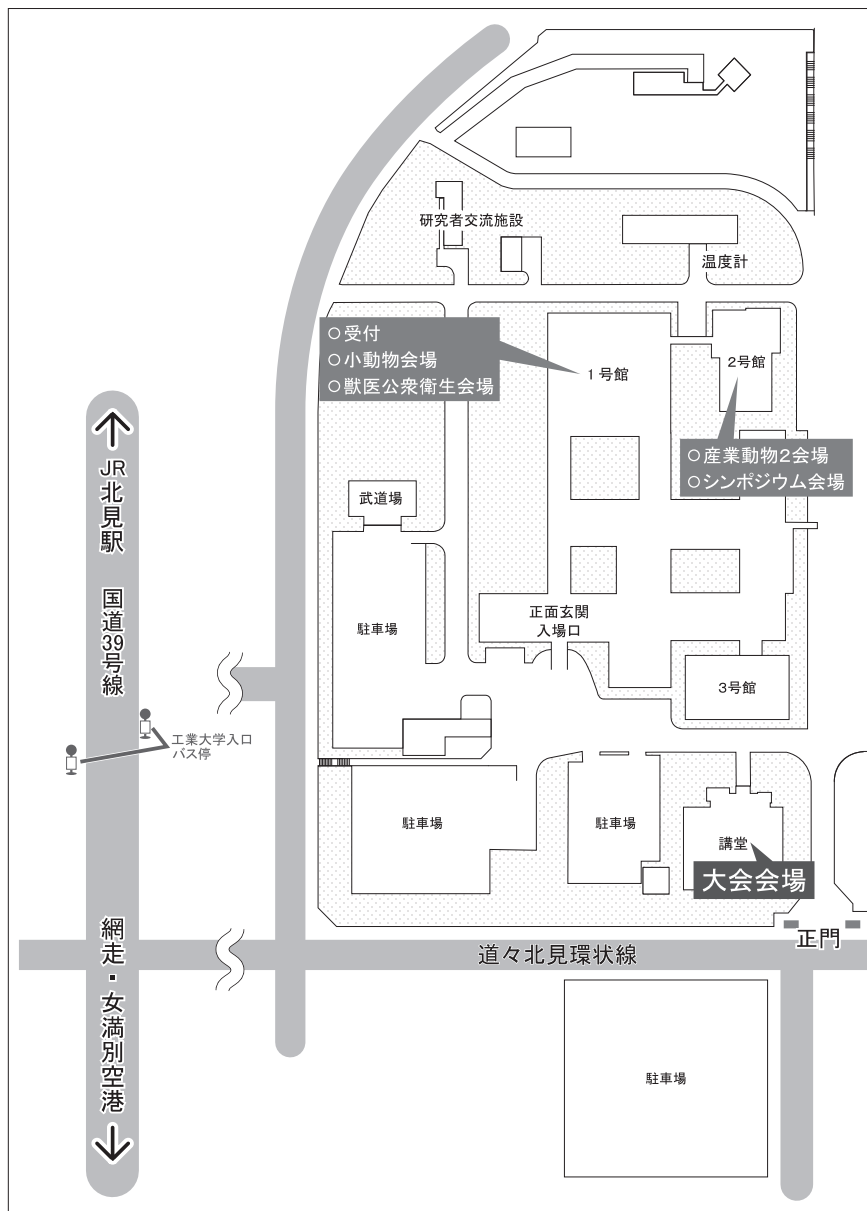

会場の案内

北海道地区学会・大会会場

北見工業大学
北見市公園町165
TEL 0157-26-9113
(総務課)

[アクセス]

北見工業大学

- JR北見駅前から大学へは、市内バスか、タクシーをご利用下さい。
- 女満別空港からは、「工業大学入口」バス停を利用すると便利です。
- JR北見駅、北見バスターミナルからは、三輪・小泉線「大通」バス停より乗車し、「工業大学入口」バス停にて降車後、正門までは徒歩10分です。

北海道獣医師 懇親パーティー会場

ホテル黒部
北見市北7条西1丁目1
TEL 0157-23-2251

[アクセス]

- JR北見駅から中央大通を徒歩8分